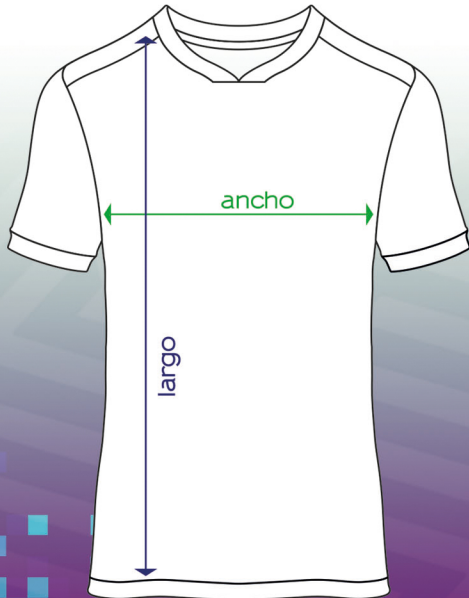

## Especificaciones de playera

Actualizado 13 junio 2023

TALLA	ANCHO	LARGO
ch	52 cm	62 cm
m	54 cm	66 cm
g	57 cm	68 cm
xg	60 cm	71 cm

\*tolerancia de variación de +/- 2 cm